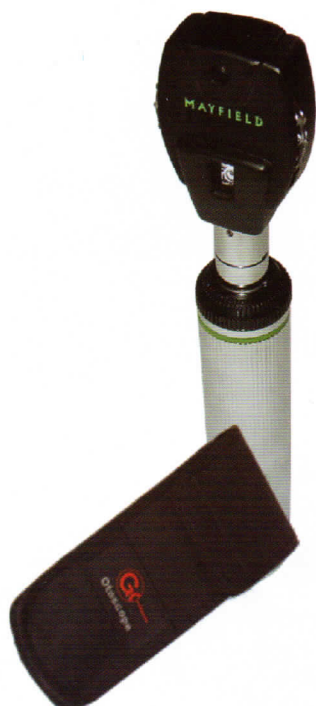

owllands

- Otoscópio
- Oftalmoscópio
- Oto-Oftalmoscópio
- Conjunto Diagnóstico
- Otoscópio e Oftalmoscópio para uso Veterinário

- ▶ **Diagnósticos precisos**
- ▶ **Mais resistência**
- ▶ **Maior durabilidade**

Oftalmoscópios

Oftalmoscópio

- Cabo em metal
- Capacidade para 2 pilhas médias
- 20 lentes (-20 à +40 dioptrias)
- Lâmpada Ref.: 13
- Acompanha estojo para transporte

Ref.: 3008-M

Ref.: 64408

Oftalmoscópio Lâmpada Halógena

- Cabo em metal
- Capacidade para 2 pilhas médias
- Lâmpada Halógena
- 20 lentes (-25 à +40 dioptrias)
- 5 aberturas: círculo pequeno, círculo grande, fenda, mira, luz aneritra
- Lâmpada Ref.: 611M
- Acompanha estojo para transporte